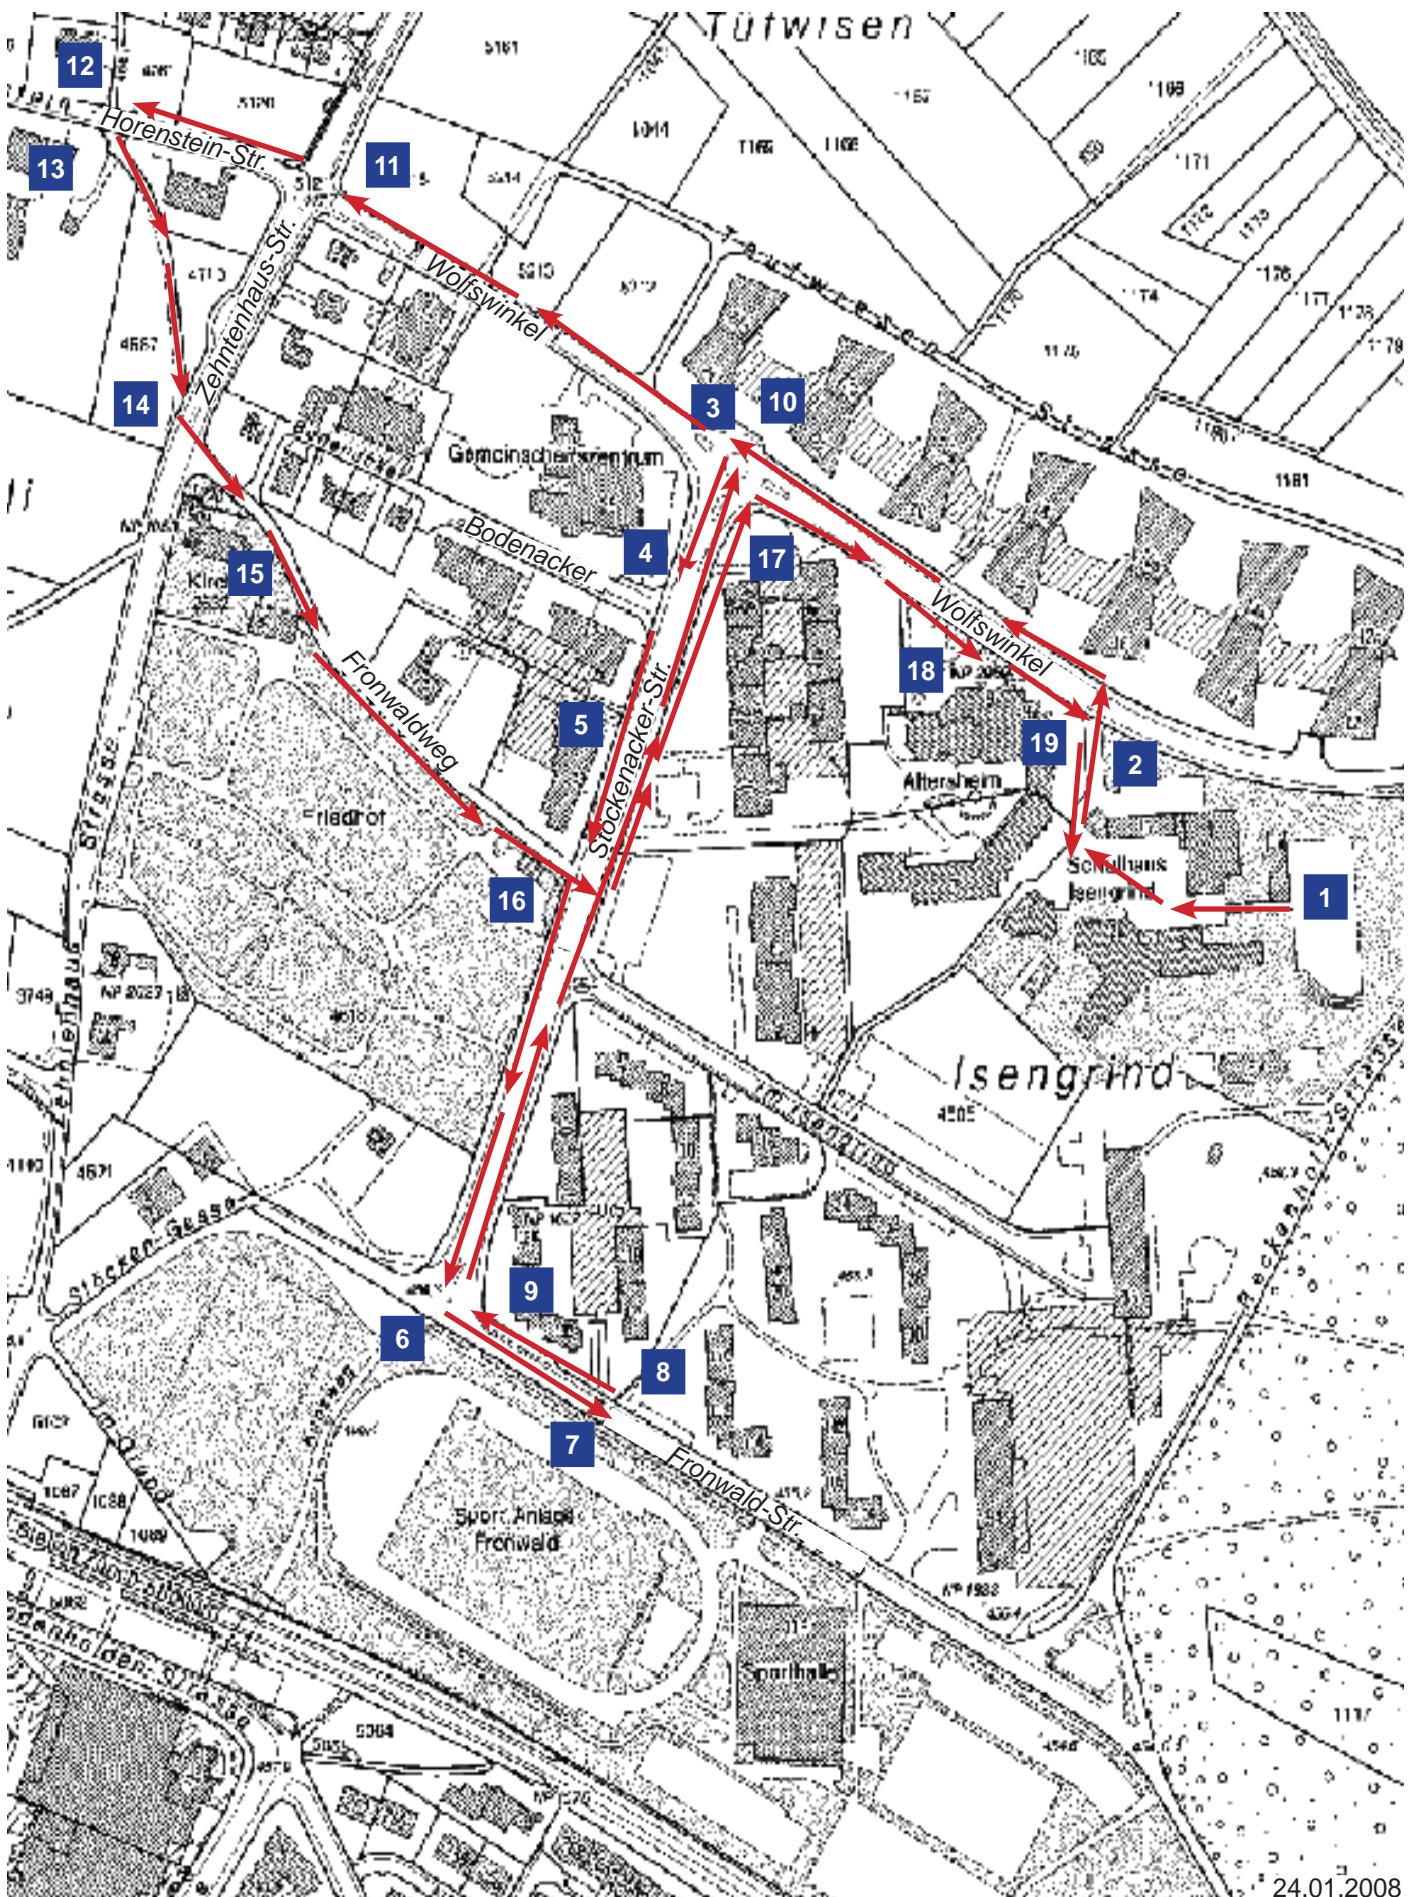

## Streckenplan Velofahrkurs Zürich Affoltern

Posten	Situation	Instruktion	Ort	Bemerkungen
1	Schulhausplatz (Fahrverbot für Kurs aufgehoben)	Start Rundkurs	Schulhaus Im Isengrind	
2	Ausfahrt von Schulhausplatz nach links in Wolfswinkel	Vortritt gewähren	Wolfswinkel	
3	Kreisel	Fragen stellen, Situation und Vortrittsregel erklären Blick zurück, einspuren, Vortritt beachten In der Mitte der Fahrspur fahren, Handzeichen um aus Kreisel auszufahren	Wolfswinkel / Stöckenacker-Strasse	
4	Signal Fahrverbot rechterhand	Erklären, Fragen stellen	Beginn Bodenacker	
5	Längsparkierte Autos	Mindestabstand 70 cm	Stöckenacker-Strasse	
6	Linksabbiegen mit Rechtsvortritt	Blick zurück, Handzeichen, Einspuren, Rechtsvortritt gewähren, Abbiegen	Von Stöckenacker-Strasse in Fronwald-Strasse	
7	Umkehren		Fronwald-Strasse	
8	Signal Fahrverbot	Erklären, Fragen stellen	Weg rechterhand von Fronwald-Strasse	
9	Rechtsabbiegen	Handzeichen	Von Fronwald-Strasse in Stöckenacker-Strasse	
10	Kreisel	Fragen stellen, Situation und Vortrittsregel erklären Blick zurück, einspuren, Vortritt beachten In der Mitte der Fahrspur fahren, Handzeichen um aus Kreisel auszufahren	Stöckenacker-Strasse / Wolfswinkel	
11	Signal kein Vortritt Überqueren Zehntenhaus-Strasse	Situation erklären, Fragen stellen	Kreuzung Wolfswinkel / Zehntenhaus-Strasse	Wenn zu viel Verkehr zu Fuss über Fussgängerstreifen
12	Linksabbiegen	Blick zurück, Handzeichen, Einspuren, Anhalten bei Gegenverkehr, Abbiegen	Von Horenstein-Strasse nach Fronwaldweg	